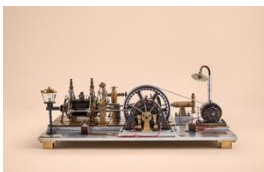

Stadtarchiv Bremgarten

Sturmwand, Setzschild für Armbrustschützen, um 1440.

Verein Einfach Zürich, Bild Mara Truog

Blick in die Lokmontagehalle der Schweizerischen Lokomotive- und Maschinenfabrik (SLM) in Winterthur, um 1900.

Sulzer-Archiv

Druckgrafik des SLM-Areals in Winterthur aus dem Jahr 1896.

Stadtarchiv Winterthur

Modell einer doppeltwirkenden, ventilgesteuerten Gleichstrom-Dampfmaschine von Sulzer, 1990.

Verein Einfach Zürich, Bild Mara Truog